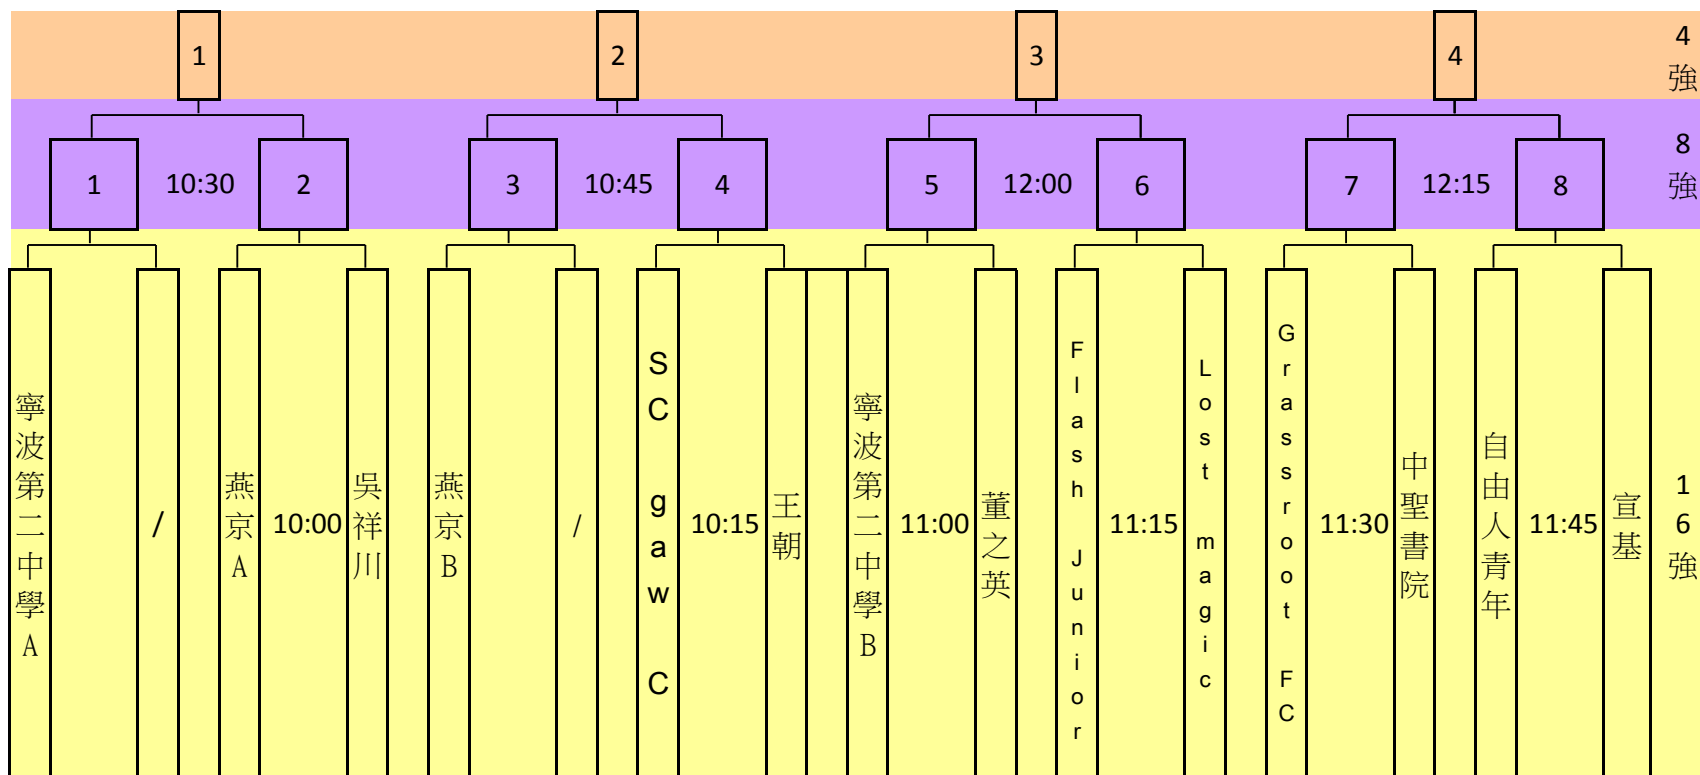

蒲窩三人足球社區賽初賽 - 中學組分組名單 (更新版28/4/2014 12:25)

備註：中學組初賽日期為11/5/2014 (星期日)，如參賽隊伍對疊的是「/」表示經抽籤後毋須對決而自動進級。

4強賽將於25/5/2014 (星期日) 下午於銅鑼灣摩頓臺臨時遊樂場舉行，詳情稍後公佈。