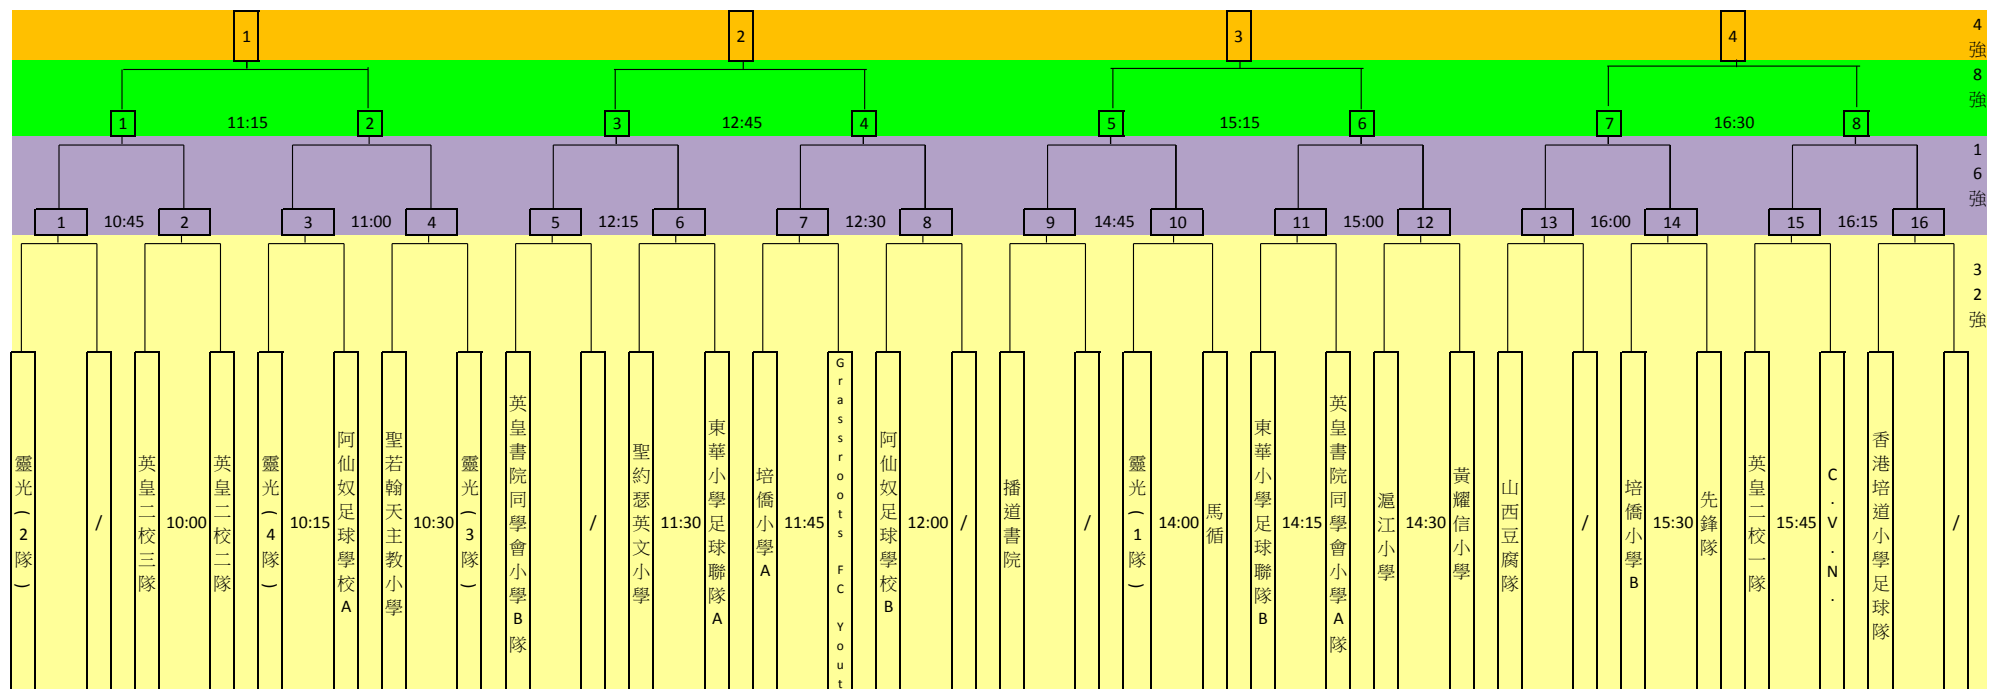

蒲窩三人足球社區賽初賽 - 小學組分組名單 (更新版28/4/2014 12:25)

備註：小學組初賽日期為10/5/2014 (星期六)，如參賽隊伍對壘的是「/」表示經抽籤後毋須對決而自動進級。
4強賽將於25/5/2014 (星期日) 下午於銅鑼灣摩頓臺臨時遊樂場舉行，詳情稍後公佈。