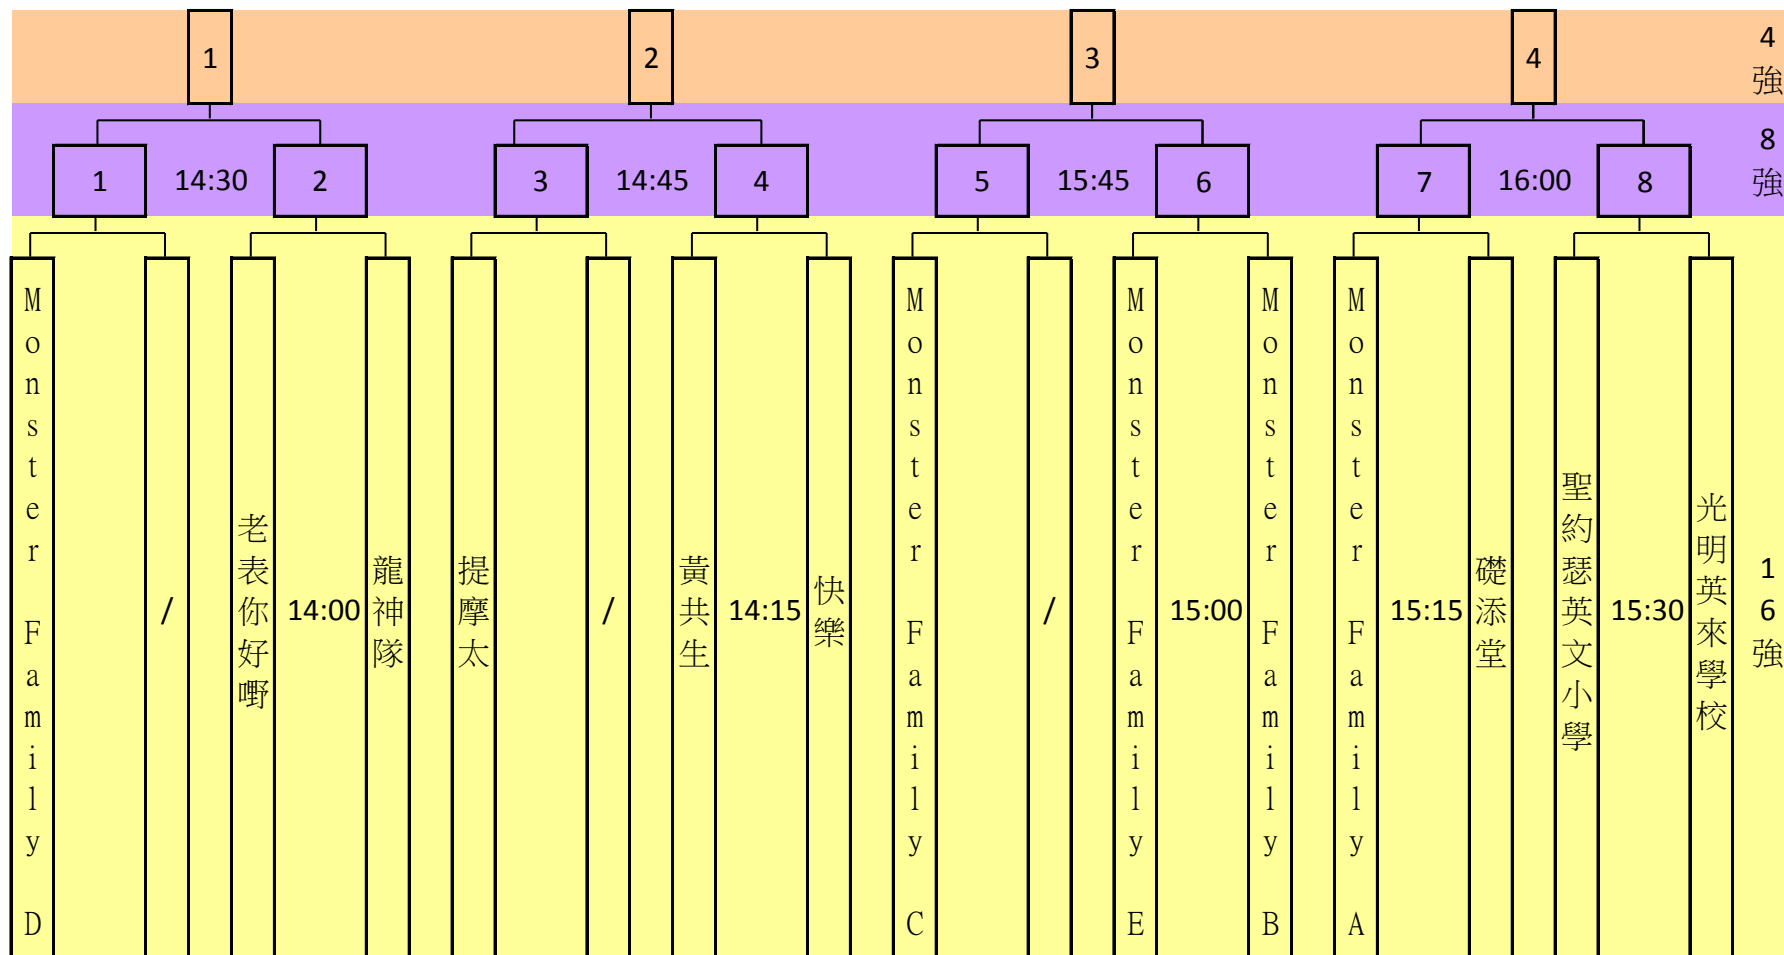

蒲窩三人足球社區賽初賽 - 親子組分組名單 (更新版28/4/2014 12:25)

備註：親子組初賽日期為11/5/2014 (星期日)，如參賽隊伍對疊的是「/」表示經抽籤後毋須對決而自動進級。  
 4強賽將於25/5/2014 (星期日) 下午於銅鑼灣摩頓臺臨時遊樂場舉行，詳情稍後公佈。